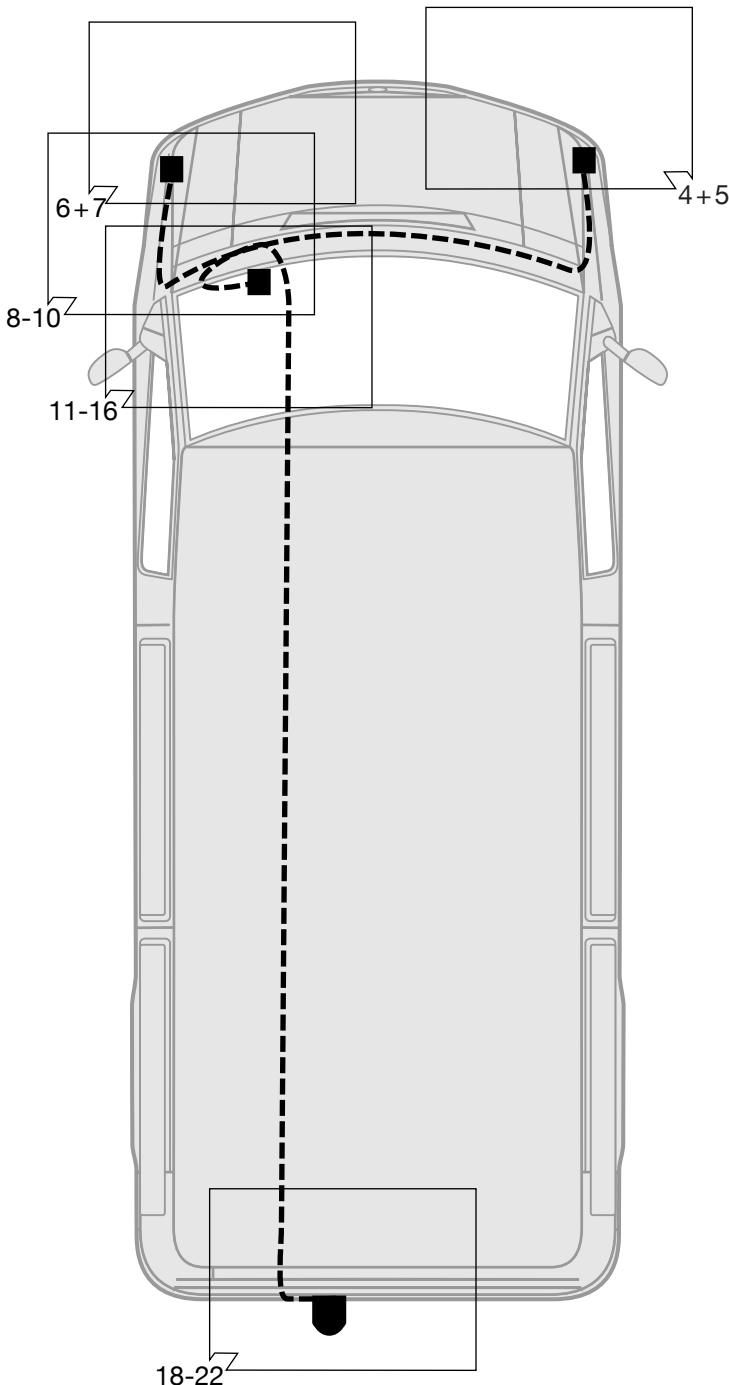

No. 16500500C MERCEDES BENZ VW

SPRINTER 02/95 - 03/00
VW LT2 03/96 - 03/06

SPRINTER 02/95 - 03/00
VW LT2 03/96 - 03/06

90040009

Änderungen bezüglich Konstruktion, Ausstattung, Farbe sowie Irrtum vorbehalten. Angaben und Abbildungen unverbindlich.