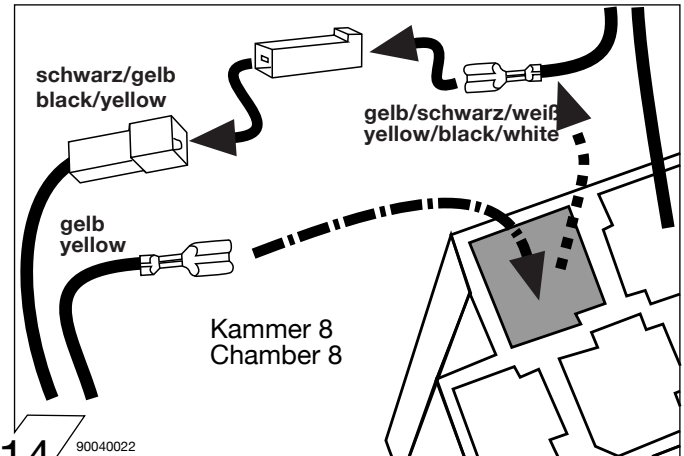

No. 16500500C MERCEDES BENZ VW

SPRINTER 02/95 - 03/00
VW LT2 03/96 - 03/06

SPRINTER 02/95 - 03/00
VW LT2 03/96 - 03/06

90040009

Änderungen bezüglich Konstruktion, Ausstattung, Farbe sowie Irrtum vorbehalten. Angaben und Abbildungen unverbindlich.

Con riserva di modifiche relative a costruzione, equipaggiamento, colore, nonché errore. Dati ed illustrazioni non sono vincolanti.

8 90040016

9 90040017

10 90040018

11 90040019

12 90040020

13 90040021

14 90040022

15 90040023

16 90040024

17 90040025

18 90040026

19 90500052

20 90500053

	Anschluss Steckdose	Connexion de la prise	Socket connection	Conatto la presa
1/L	schwarz/weiß	noir/blanc	black/white	nero/bianco
2/54g	gelb	jaune	yellow	giallo
3/31	braun	marron	brown	marrone
4/R	schwarz/grün	noir/vert	black/green	nero/verde
5/58-R	grau/rot	gris/rouge	gray/red	grigio/rosso
6/54	schwarz/rot	noir/rouge	black/red	nero/rosso
7/58-L	grau/schwarz	gris/noir	gray/black	grigio/nero
8	schwarz/gelb	noir/jaune	black/yellow	nero/giallo