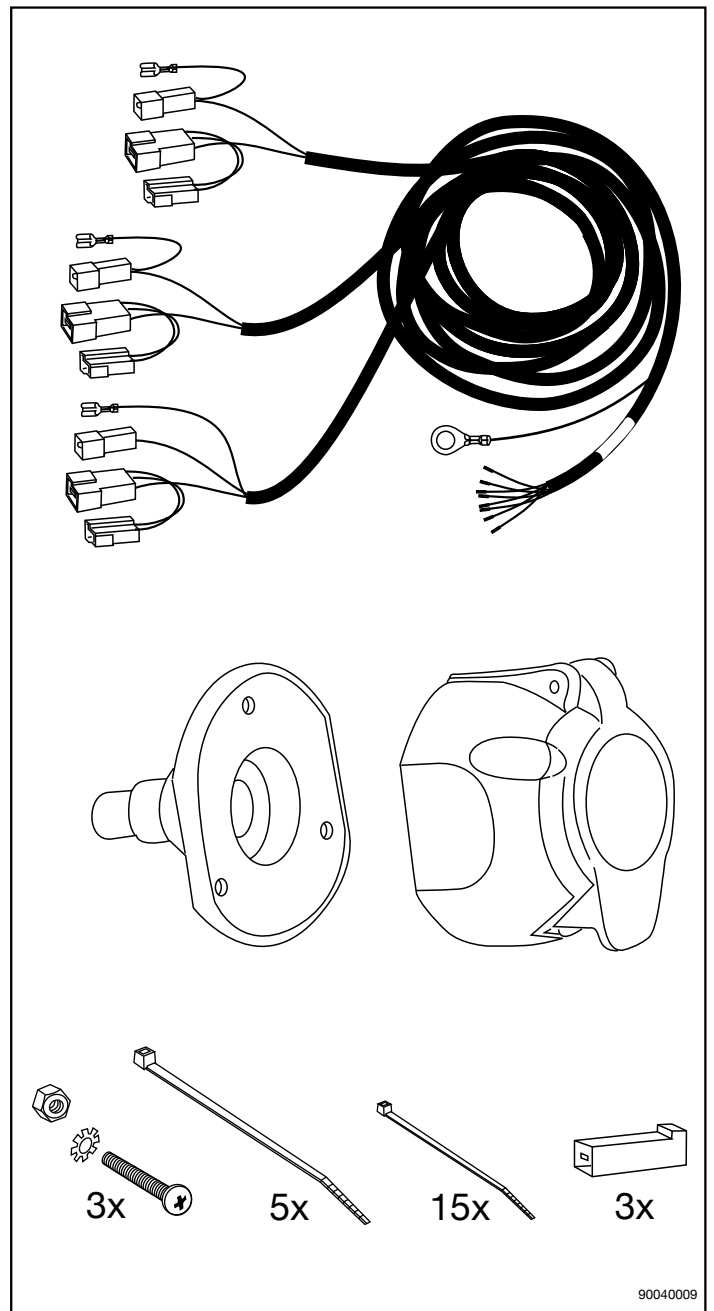

No. 16500500C MERCEDES BENZ VW

SPRINTER 02/95 - 03/00
VW LT2 03/96 - 03/06

SPRINTER 02/95 - 03/00
VW LT2 03/96 - 03/06

90040009

Änderungen bezüglich Konstruktion, Ausstattung, Farbe sowie Irrtum vorbehalten. Angaben und Abbildungen unverbindlich.

15 90040023

16 90040024

17 90040025

18 90040026

19 90500052

20 90500053

	Anschluss Steckdose	Connexion de la prise	Socket connection	Conatto la presa
1/L	schwarz/weiß	noir/blanc	black/white	nero/bianco
2/54g	gelb	jaune	yellow	giallo
3/31	braun	marron	brown	marrone
4/R	schwarz/grün	noir/vert	black/green	nero/verde
5/58-R	grau/rot	gris/rouge	gray/red	grigio/rosso
6/54	schwarz/rot	noir/rouge	black/red	nero/rosso
7/58-L	grau/schwarz	gris/noir	gray/black	grigio/nero
8	schwarz/gelb	noir/jaune	black/yellow	nero/giallo