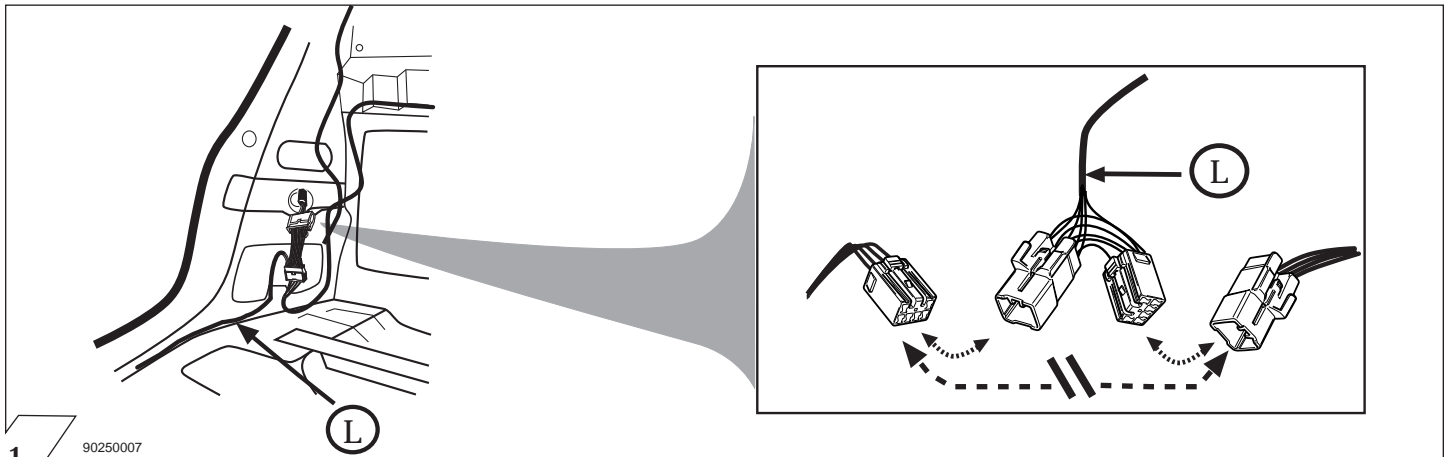

90250007

11