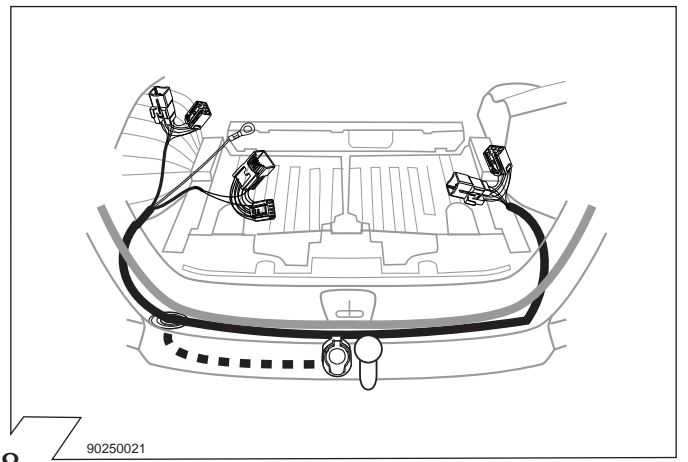

7 90500591

| ISO 1724 | Belegung der Steckdose/Socket Configuration Correspondance des Contacts de la prise Cavi della presa elettrica sono abbinati | | |
|----------|--|-------|--|
| | 1/L | BK/WT | |
| | 2 | WT | |
| | 3/31 | BR | |
| | 4/R | BK/GN | |
| | 5/58-R | GY/RD | |
| | 6/54 | BK/RD | |
| | 7/58-L | GY/BK | |
| | 8 | BK | |