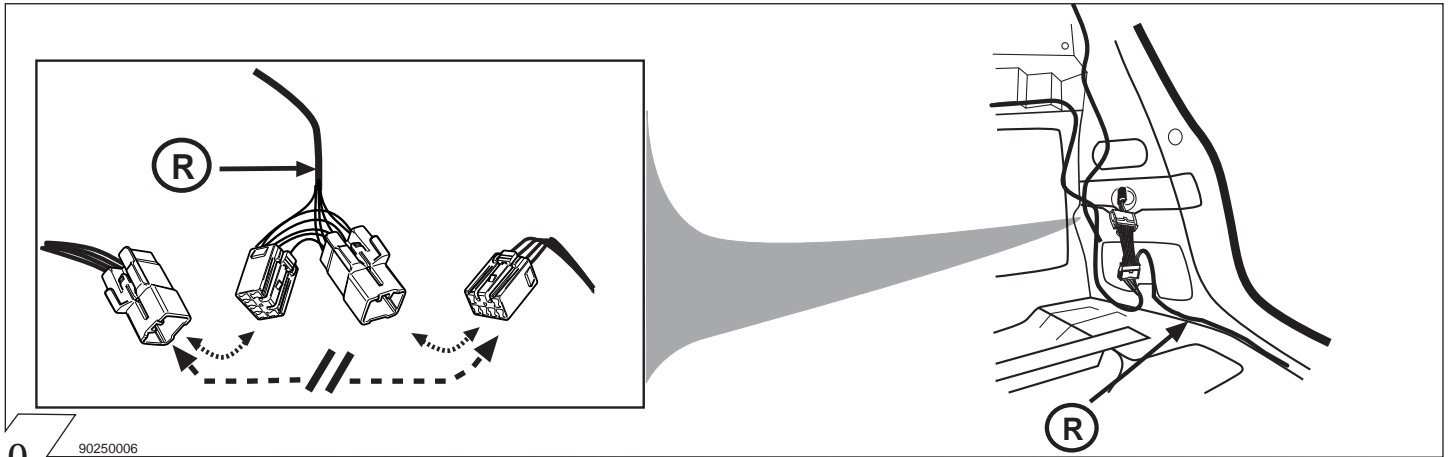

(GB)	(D)	(E)	(F)	(I)	(P)	(NL)	(DK)	(N)	(S)	(FIN)	(CZ)	(H)	(PL)
BK	Black	Schwarz	Negro	Noir	Nero	Preto	Zwart	Sort	Svart	Svart	Musta	Černá	Fekete	Czarny
RD	Red	Rot	Rojo	Rouge	Rosso	Vermelho	Rood	Rød	Rød	Röd	Punainen	Červená	Piros	Czerwony
GN	Green	Grün	Verde	Vert	Verde	Verde	Groen	Grøn	Grønt	Grön	Vihreä	Zelená	Zöld	Zielony
OR	Orange	Orange	Naranja	Orange	Arancione	Laranja	Oranje	Orange	Orange	Orange	Oranssi	Oranžová	Narancs	Pomarańczowy
VT	Violet	Violett	Violeta	Violet	Viola	Violeta	Violet	Violet	Fiolett	Violett	Violetti	Fialová	Ibolya	Fioletowy
PK	Pink	Pink	Pink	Rose	Rosa	Cor-de-Rosa	Paars	Pink	Pink	Rosa	Pinkki	Růžová	Rózsaszín	Różowy
BL	Blue	Blau	Azul	Bleu	Blu	Azul	Blauw	Blå	Blått	Bla	Sininen	Modrá	Kék	Niebieski
YL	Yellow	Gelb	Amarillo	Jaune	Giallo	Amarelo	Geel	Gul	Gult	Gul	Keltainen	Žlutá	Sárga	Żółty
WT	White	Weiss	Blanco	Blanc	Bianco	Branco	Wit	Hvid	Hvitt	Vit	Valkoinen	Bílá	Fehér	Biały
BR	Brown	Braun	Marrón	Brun	Marrone	Marrom	Bruin	Brun	Brunt	Brun	Ruskea	Hnědá	Barna	Brazowy
GY	Grey	Grau	Gris	Gris	Grigio	Cinzeno	Grijs	Grå	Grått	Grå	Harmaa	Šedá	Szürke	Szary

90500580

9

90250006

10